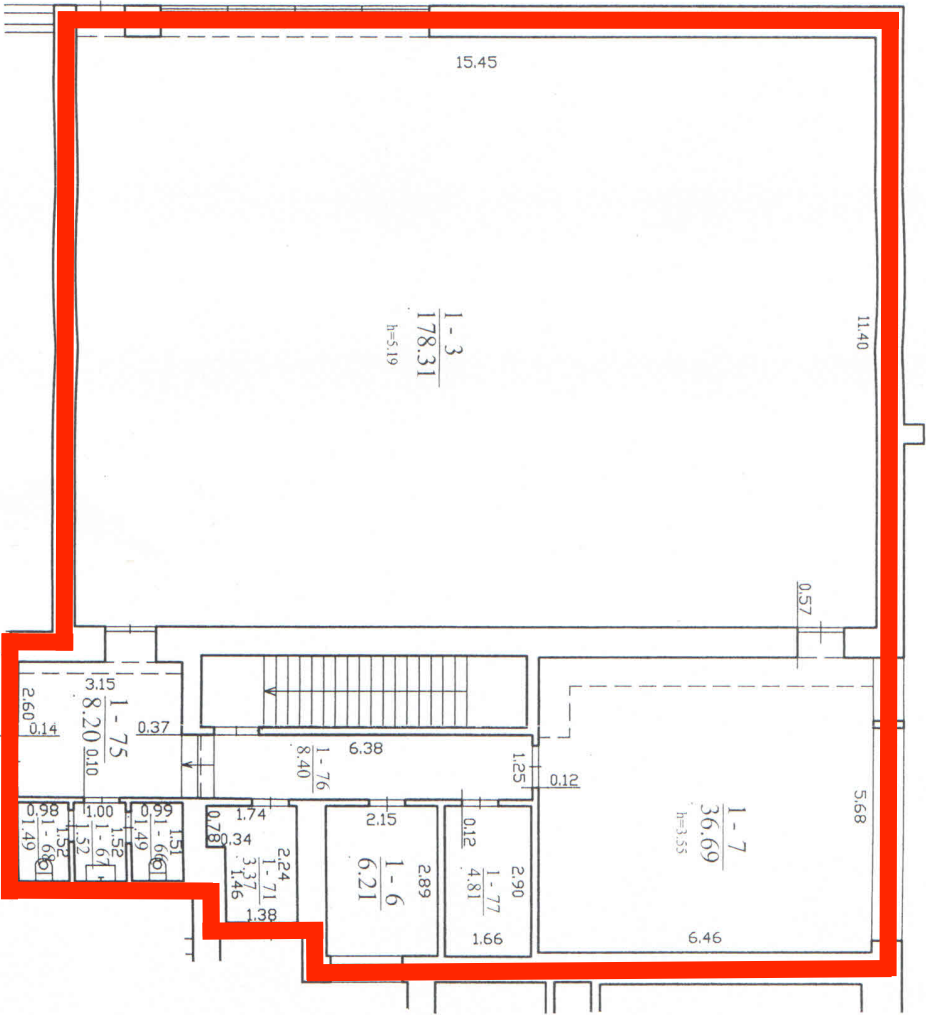

1086489634

		Valsts zemesregistera centrs, Klaipeles filiāle Licenču Nr. G-734 (623), Istdoma 2008-08-27 2M-M-1-646	
Reģistrācijas datums	V. parade	Reģistrācijas datums	Data
Mācītājs	L. Valancuskrene	Reģistrācijas datums	2018-03-28
I Pašvaldība Pirmo auksto plāns Klaipeles m. sav. Klaipeles m. Dances ē. 6-1		Sadarbības pagai 2018-03-21 Kadastrālā matavimū duomenis plāns 1B3b	